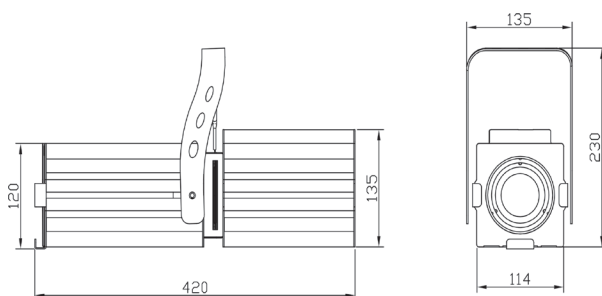

LED

BARIO Profile LED

50W

Versione DMX:

cod. PRF-0501935D-WW	3000 K
cod. PRF-0501935D-NW	4000 K
cod. PRF-0501935D-W	5700 K

CARATTERISTICHE:

- 230 V ac 50Hz, 50W
- Modulo LED 50W intercambiabile
- Temperatura colore 3000 K, 4000 K e 5700 K
- Controllo DMX 512
- 1 canale DMX
- Zoom regolabile da 19° a 35°
- Zoom manuale
- Dimmer lineare 0-100%
- Dimmer da DMX
- Display digitale
- Collegamenti di controllo, Neutrik XLR 5P In&Out
- Connessioni di potenza, cavo
- Dissipatore con ventola a basso rumore, max 8 dB
- Sistema di sagomatura a 4 ghigliottine
- Porta filtro incluso
- Porta gobo optional (AC050)
- Diaframma iris optional (AC837)
- Corpo in alluminio e lamiera d'acciaio. Vernice in polvere epossidica nera resistente ai graffi
- IP20
- Classe di isolamento I
- Installazione su superfici normalmente infiammabili

Bario 50 DMX LED è un mini sagomatore zoom con fonte luminosa LED, disponibile in tre diverse temperature colore: 3000 K, 4000 K, 5700 K, dimmerabile tramite segnale standard DMX.

Eccellente fascio luminoso grazie al sistema ottico ad alta qualità di Arena Luci con doppio condensatore ottico regolabile. Adatto in applicazioni commerciali, musei, architettura, teatri e studi televisivi.

Regolazione dell'apertura tramite scorrimento delle lenti (da 19° a 35°), con perfetta messa a fuoco. Sistema di sagomatura fascio tramite quattro ghigliottine di sagomazione in acciaio in dotazione regolabili manualmente, predisposizione per iris e porta gobo (optional).

Corpo in alluminio estruso e parti in acciaio, finitura con verniciatura a polveri epossidiche resistente ai graffi.

	0	2,5m	5m	7,5m	10m	15m	20m
LUX 19°	3400	850	378	213	95	54	
LUX 35°	2360	590	262	148	66	38	
Ø	1,58m	3,1m	4,73m	6,31m	9,46m	12,61m	
Ø	0,84m	1,67m	2,51m	3,35m	5,02m	6,70m	